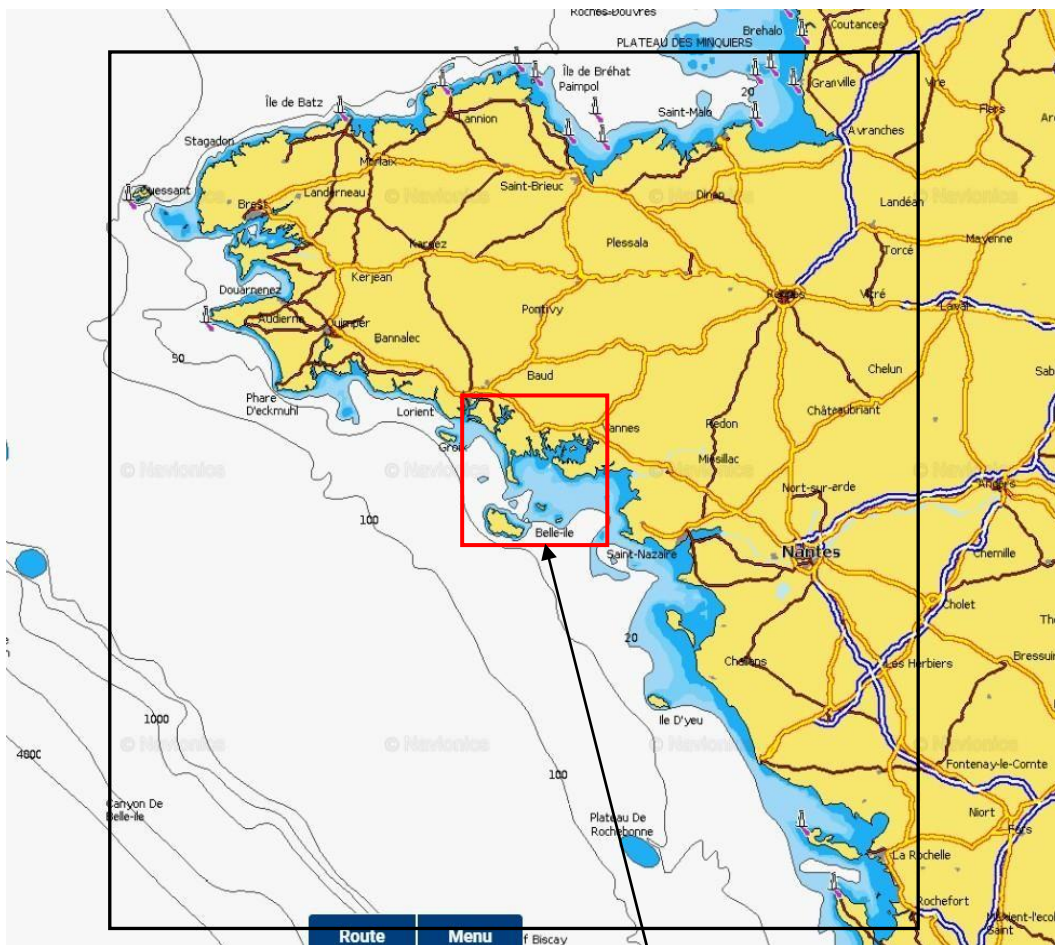

Zone de navigation Bretagne Navigation area Brittany

*Zone d'assistance garantie 4h
4h guarantee assistance area*

L'assistance sous 4 h ouvrées couvre la zone allant de la rade de Lorient pour la partie nord-ouest (Ile de Groix exclue) jusqu'à l'île de Hoëdic pour la partie sud-est. L'intervention sur Belle-île est incluse sauf en cas de conditions météo rendant impossible la navigation

Assistance within 4 opening hours covers the area from the harbor of Lorient for the north-west part (excluding Groix Island) to the island of Hoëdic for the south-east part. Intervention on Belle-île is included, except in case of bad weather conditions making it impossible to reach.